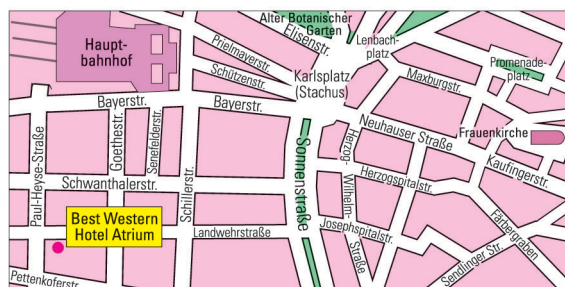

ATRIUM

MÜNCHEN

So finden Sie uns:

Aus allen Richtungen kommend fahren Sie direkt zur Stadtmitte.
Das Best Western Hotel Atrium liegt nur 3 Gehminuten vom Hauptbahnhof und ca. 5-10 Gehminuten vom Stachus/Fußgängerzone entfernt in Sichtweite zur St. Pauls Kirche.